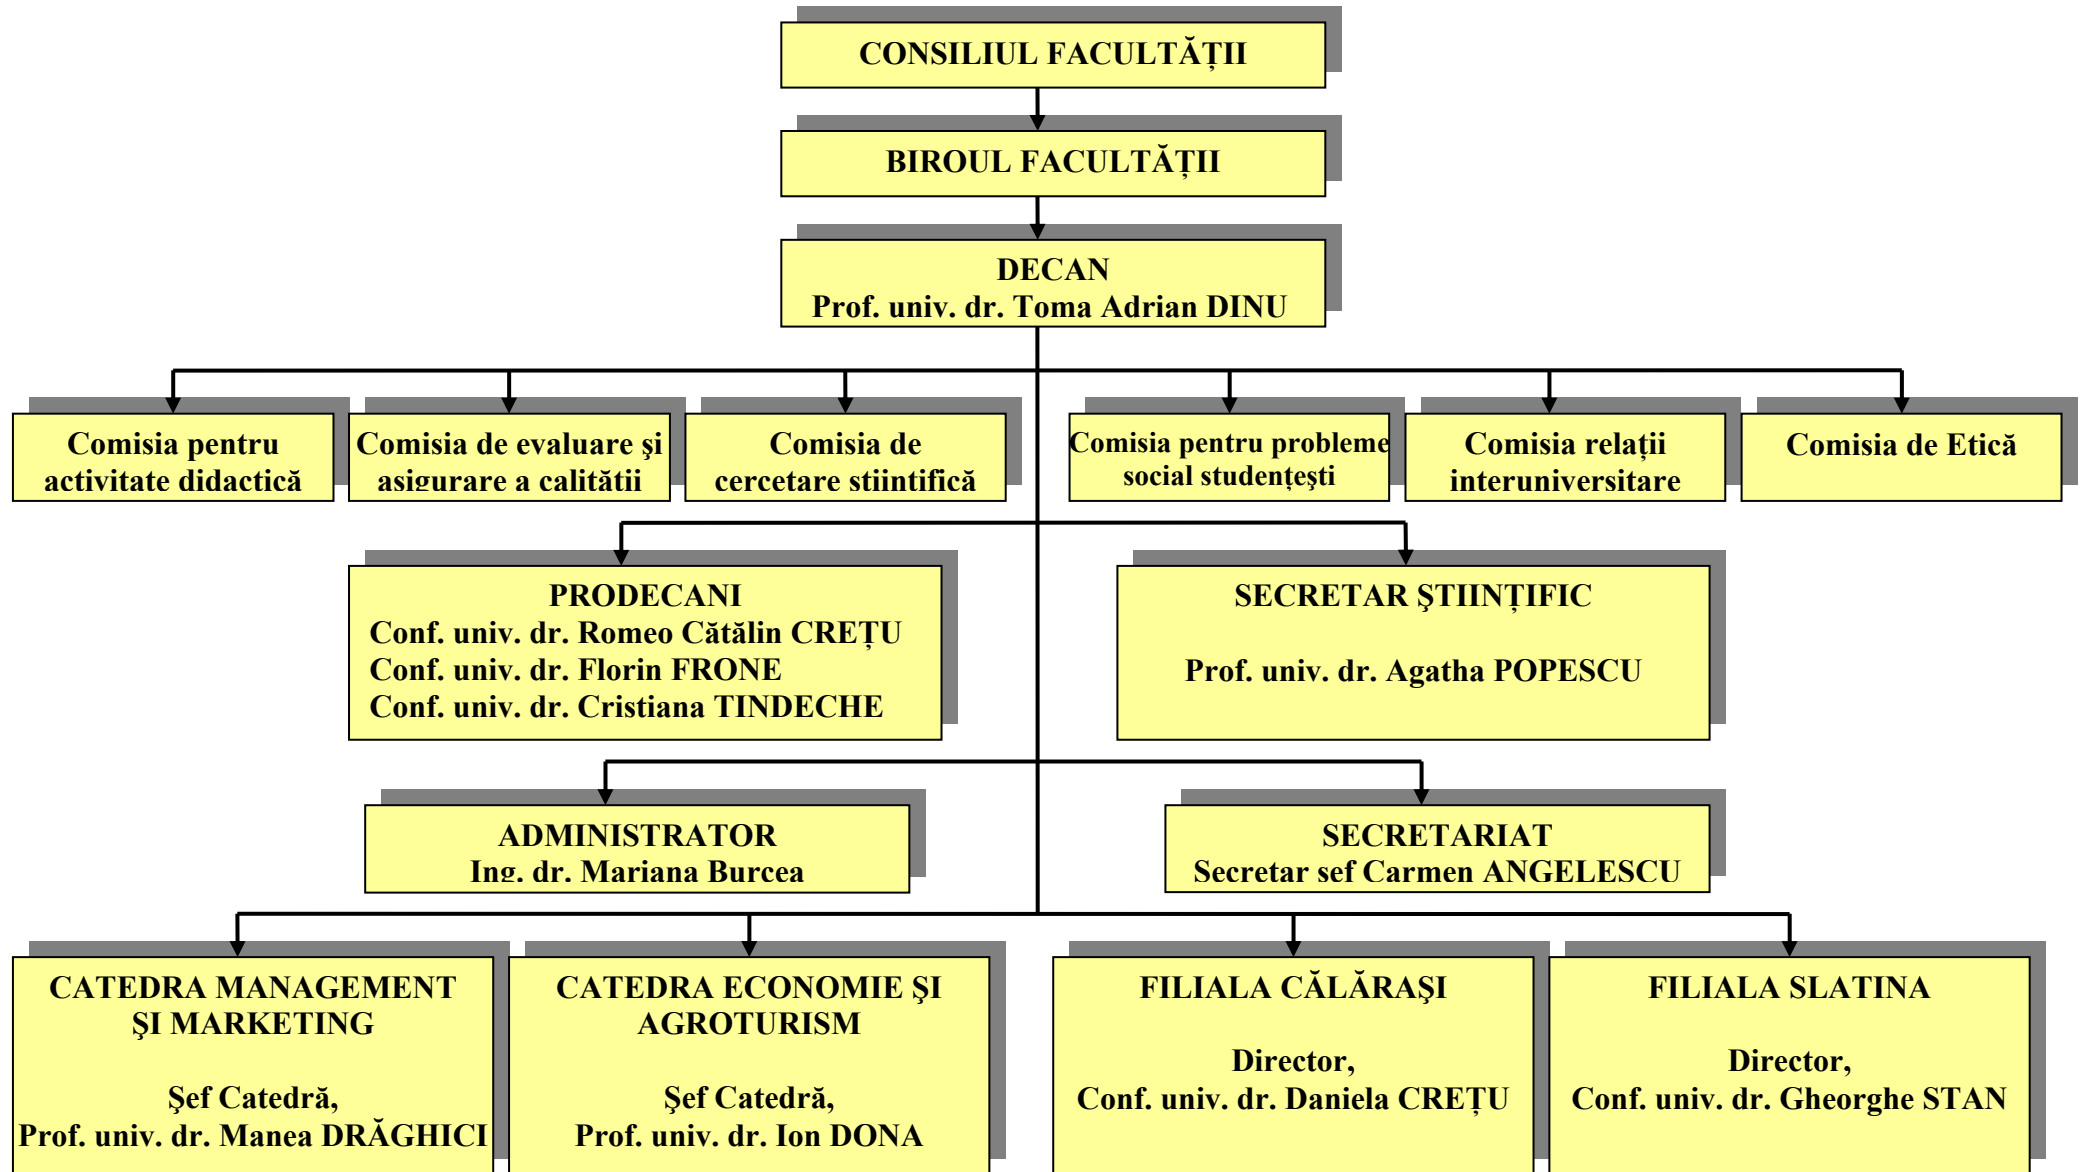

FACULTATEA DE MANAGEMENT, INGINERIE ECONOMICĂ ÎN AGRICULTURĂ ȘI DEZVOLTARE RURALĂ

Aprobat,
Decan
Conf. univ. dr. Toma Adrian DINU